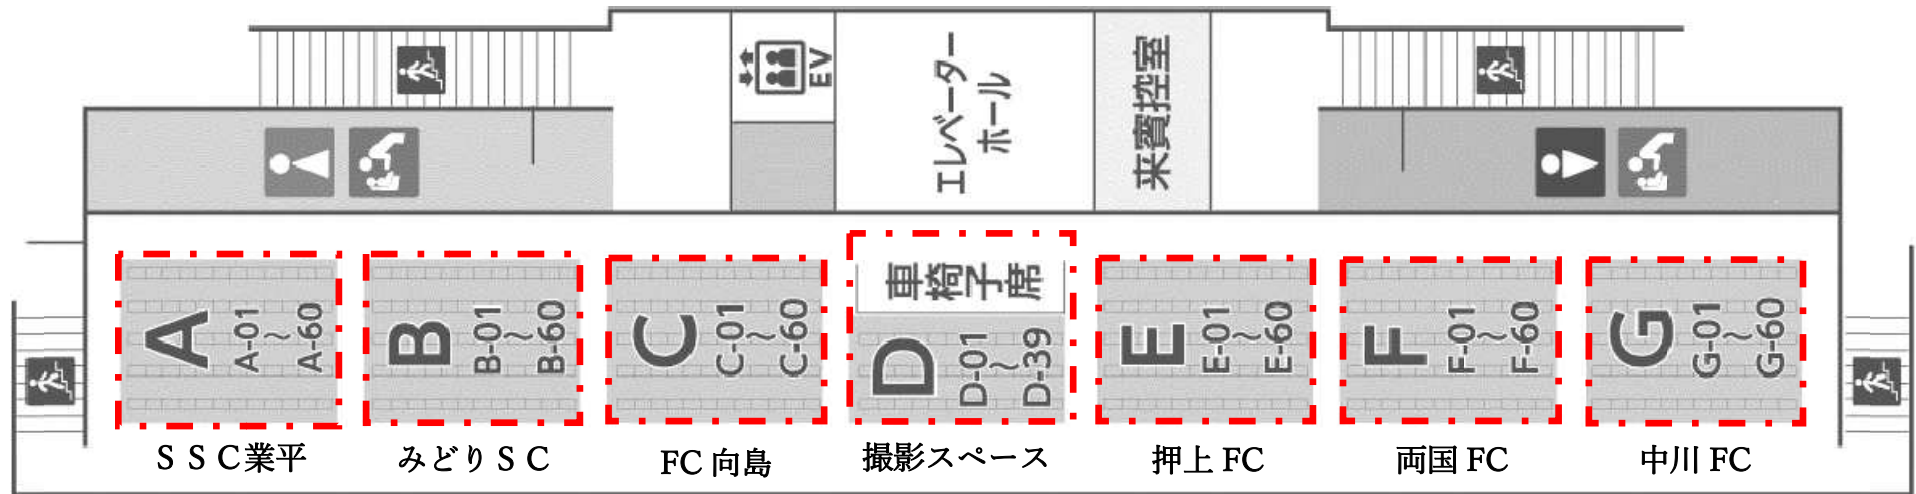

2022年度 体育祭(3決・決勝) 墨田区総合運動場 観覧席配置

〈グラウンド側〉

※ 撮影はチーム観覧席または撮影スペースにてお願いします(グラウンドでの撮影不可)